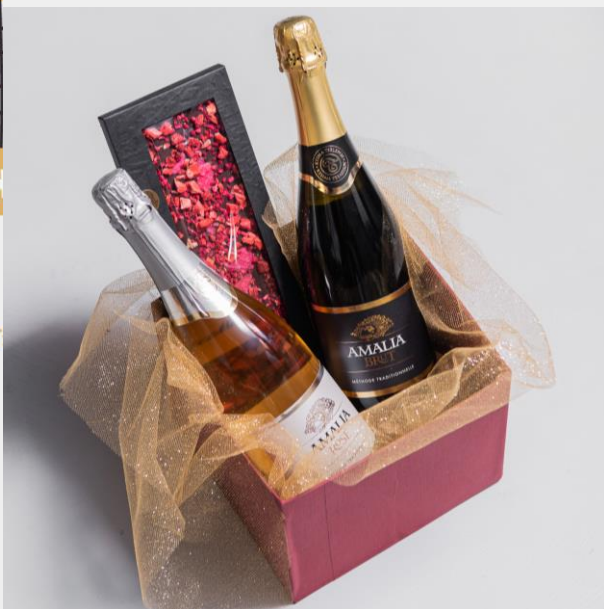

Classic Line 4: 28,70€

Μαύρη κασετίνα με:

- 1 Φιάλη Syrah Χρυσσοχόου
- 2 ποτήρια γευσιγνωσίας
- 1 Ανοιχτήρι φιάλης κρασιού

Gourmet Box 1: 33,75€

Σπιρτόκουτο κραφτ με:

- 1 φιάλη Elis Merlot Κτήμα Σταυρόπουλου
- Salt Odyssey Salt flakes
- Melima Aubergine Caviar
- Entopia Chutney Σύκο Δεντρολίβανο

Wooden Box: 58€

Χειροποίητη ξύλινη κασετίνα με:

- 1 φιάλη Γη & Ουρανός Θυμίοπουλου
- 1 φιάλη Rose de Xinomaveo Θυμίοπουλου
- Σοκολάτα Vialetto Il Fondatore

Gourmet Box 2: 29€

Σπιρτόκουτο κραφτ με:

1 φιάλη Μονόλιθος Μπαιρακτάτη
Melima Feticuni με κόκκινο κρασί
Δώσε Γεύση σκόνη καυτερής πιπεριάς
Salt Odyssey Νιφάδες αλατιού Μεσολογίου

Festive Bubbles: 46,50€

Μπορντώ ή μαύρο κουτί με:

1 φιάλη Amalia Brut Τσέλεπου
1 φιάλη Amalia Rose Τσέλεπου
Σοκολάτα ChocoMe με topping αποξηραμένων
φρούτων

Santa's Bag 1: 30€

Χριστουγεννιάτικο πουγκί με: