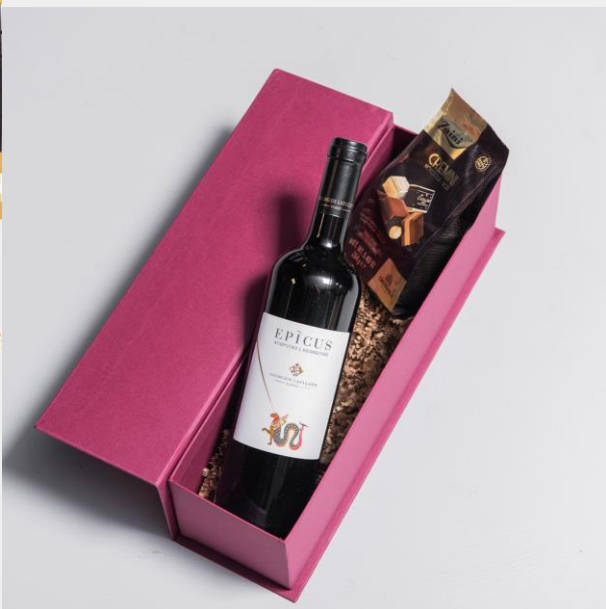

Σελ. 6-8

PREMIUM GIFTS: Η premium συλλογή μας.

Σελ. 9-12

Classic Line

Classic Line 1: 37,20€

Μαύρη κασετίνα με:

- 1 Φιάλη ERGO Λαντίδη Sauvignon Blanc
- 1 Φιάλη NEMEA Λαντίδη Αγιωργίτικο
- 1 Σοκολάτα ChocoMe με topping αποξηραμένα φρούτα

Classic Line 2: 15,70€

Μπορντώ κασετίνα με:

- 1 Φιάλη Epicus Λαφαζάνη Αγιωργίτικο μαζί με τα ταιριαστά ιταλικά σοκολατάκια Cremini!

Classic Line 3: 32,50€

Μπορντώ κασετίνα με:

- 1 Φιάλη Έρεβος Kainas Winery Cabernet Sauvignon – Cabernet Franc
- 1 Φιάλη Φάος Chardonnay

Classic Line 4: 28,70€

Μαύρη κασετίνα με:

- 1 Φιάλη Syrah Χρυσσοχόου
- 2 ποτήρια γευσιγνωσίας
- 1 Ανοιχτήρι φιάλης κρασιού

Gourmet Box 1: 33,75€

Σπιρτόκουτο κραφτ με:

- 1 φιάλη Elis Merlot Κτήμα Σταυρόπουλου
- Salt Odyssey Salt flakes
- Melima Aubergine Caviar
- Entopia Chutney Σύκο Δεντρολίβανο