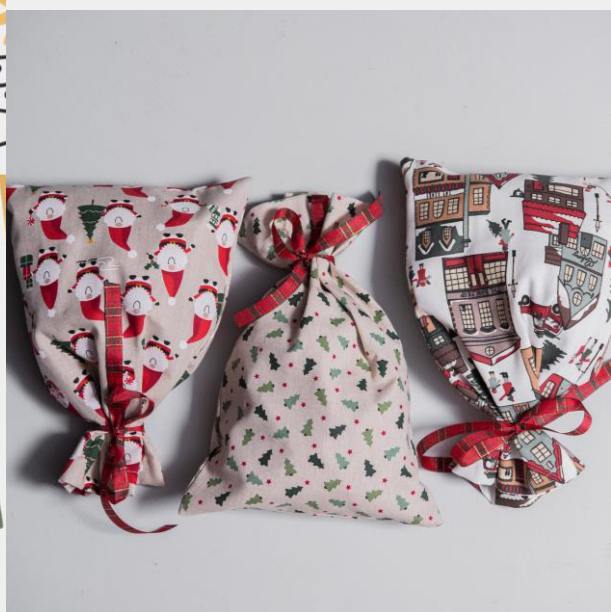

Santa's Bag 3: 20,00€

Χριστουγεννιάτικο πουγκί με :

- 1 φιάλη Λημνία Αμπελος Κουκουλήθρα
- 1 φιάλη Λημνία Γεύση Κουκουλήθρα