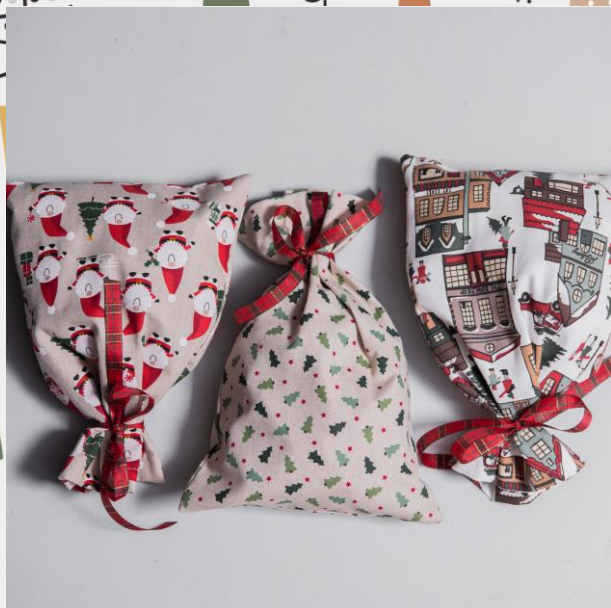

Santa's Bag 2: 23,90€

Χριστουγεννιάτικο πουγκί με :

- 1 φιάλη Dafnios Δουλουφάκη Λευκός
- 1 φιάλη Dafnios Δουλουφάκη Ερυθρός