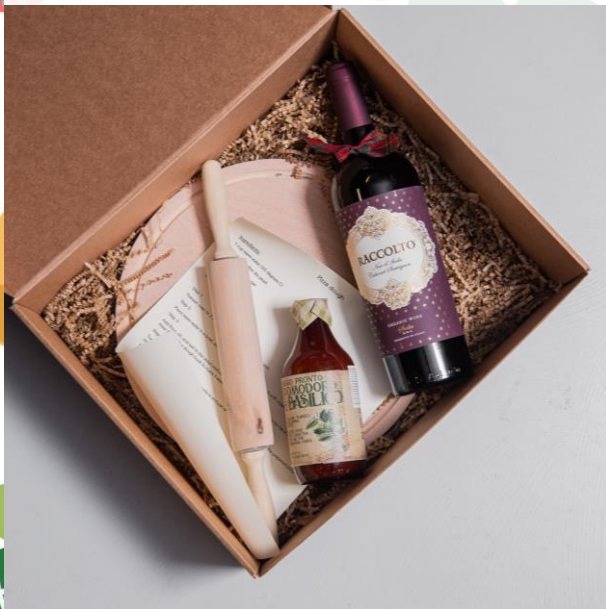

- 1 Cocktail Shaker
- 1 Διπλό δοσομετρητή
- 1 Αφροσυλλέκτη
- 1 Κουτάλι ανάδευσης cocktail

Gin Lover Kit: 63,1€

Κουτί κράφτ με:

- 1 Roku Gin
- 2 Ποτήρια Cocktail
- 2 Three Cents Aegean Tonic
- Σοκολατάκια ChocoMe με gin

Gluhwein kit 2: 21,30€

Μαύρο κουτί με:

- 1 φιάλη Merlot Kainas Winery
 - 1 βάζο με μπαχαρικά για ζεστό κρασί
- Συνταγή για Gluhwein

Pizza Night: 29,30€

Κράφτ κουτί με:

- 1 φιάλη Raccolto Nero d'Avola
 - 1 Sugo Pronto Σάλτσα τομάτας με βασιλικό
 - 1 Ξύλινος πλάστης
- Συνταγή για ζύμη πίτσας