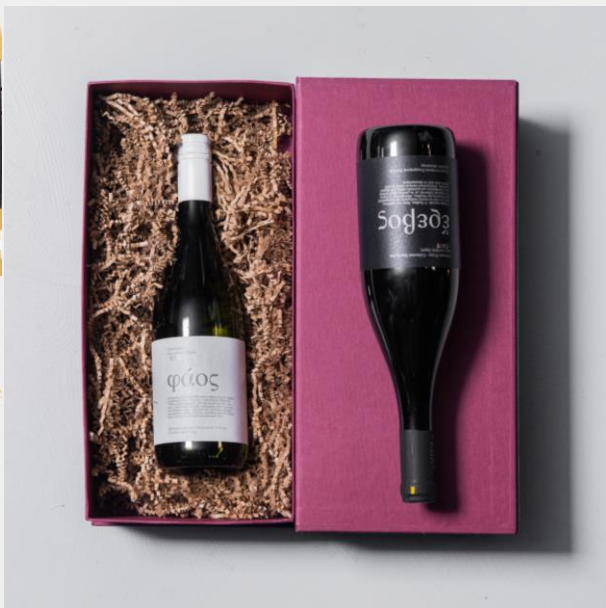

Σελ. 6-8

PREMIUM GIFTS: Η premium συλλογή μας.

Σελ. 9-12

Classic Line

Classic Line 1: 37,20€

Μαύρη κασετίνα με:

- 1 Φιάλη ERGO Λαντίδη Sauvignon Blanc
- 1 Φιάλη NEMEA Λαντίδη Αγιωργίτικο
- 1 Σοκολάτα ChocoMe με topping αποξηραμένα φρούτα

Classic Line 2: 15,70€

Μπορντώ κασετίνα με:

- 1 Φιάλη Epicus Λαφαζάνη Αγιωργίτικο μαζί με τα ταιριαστά ιταλικά σοκολατάκια Cremini!

Classic Line 3: 32,50€

Μπορντώ κασετίνα με:

- 1 Φιάλη Έρεβος Kainas Winery Cabernet Sauvignon – Cabernet Franc
- 1 Φιάλη Φάος Chardonnay

Classic Line 4: 28,70€

Μαύρη κασετίνα με:

- 1 Φιάλη Syrah Χρυσσοχόου
- 2 ποτήρια γευσιγνωσίας
- 1 Ανοιχτήρι φιάλης κρασιού

Gourmet Box 1: 33,75€

Σπιρτόκουτο κραφτ με:

- 1 φιάλη Elis Merlot Κτήμα Σταυρόπουλου
- Salt Odyssey Salt flakes
- Melima Aubergine Caviar
- Entopia Chutney Σύκο Δεντρολίβανο

Wooden Box: 58€

Χειροποίητη ξύλινη κασετίνα με:

- 1 φιάλη Γη & Ουρανός Θυμίοπουλου
- 1 φιάλη Rose de Xinomaveo Θυμίοπουλου
- Σοκολάτα Vialetto Il Fondatore

Gourmet Box 2: 29€

Σπιρτόκουτο κραφτ με:

1 φιάλη Μονόλιθος Μπαιρακτάτη
Melima Feticuni με κόκκινο κρασί
Δώσε Γεύση σκόνη καυτερής πιπεριάς
Salt Odyssey Νιφάδες αλατιού Μεσολογίου