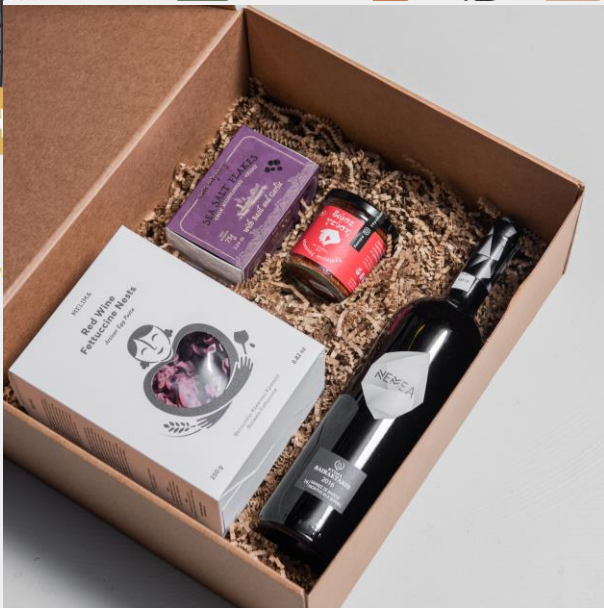

Classic Line 2: 15,70€

Μπορντώ κασετίνα με:

- 1 Φιάλη Epicus Λαφαζάνη Αγιωργίτικο μαζί με τα ταιριαστά ιταλικά σοκολατάκια Cremini!

Classic Line 3: 32,50€

Μπορντώ κασετίνα με:

- 1 Φιάλη Έρεβος Kainas Winery Cabernet Sauvignon – Cabernet Franc
- 1 Φιάλη Φάος Chardonnay

Classic Line 4: 28,70€

Μαύρη κασετίνα με:

- 1 Φιάλη Syrah Χρυσσοχόου
- 2 ποτήρια γευσιγνωσίας
- 1 Ανοιχτήρι φιάλης κρασιού

Gourmet Box 1: 33,75€

Σπιρτόκουτο κραφτ με:

- 1 φιάλη Elis Merlot Κτήμα Σταυρόπουλου
- Salt Odyssey Salt flakes
- Melima Aubergine Caviar
- Entopia Chutney Σύκο Δεντρολίβανο

Wooden Box: 58€

Χειροποίητη ξύλινη κασετίνα με:

- 1 φιάλη Γη & Ουρανός Θυμίοπουλου
- 1 φιάλη Rose de Xinomaveo Θυμίοπουλου
- Σοκολάτα Vialetto Il Fondatore

Gourmet Box 2: 29€

Σπιρτόκουτο κραφτ με:

1 φιάλη Μονόλιθος Μπαιρακτάτη
Melima Feticuni με κόκκινο κρασί
Δώσε Γεύση σκόνη καυτερής πιπεριάς
Salt Odyssey Νιφάδες αλατιού Μεσολογίου

Festive Bubbles: 46,50€

Μπορντώ ή μαύρο κουτί με:

1 φιάλη Amalia Brut Τσέλεπου
1 φιάλη Amalia Rose Τσέλεπου
Σοκολάτα ChocoMe με topping αποξηραμένων
φρούτων

Santa's Bag 1: 30€

Χριστουγεννιάτικο πουγκί με: