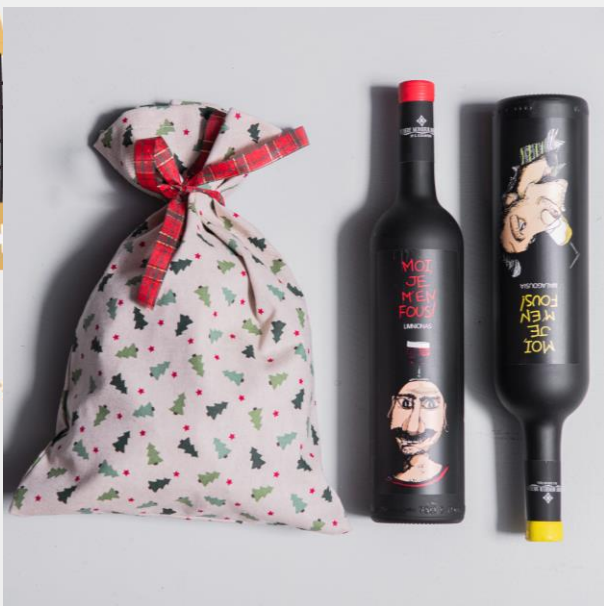

Classic Line 4: 28,70€

Μαύρη κασετίνα με:

- 1 Φιάλη Syrah Χρυσσοχόου
- 2 ποτήρια γευσιγνωσίας
- 1 Ανοιχτήρι φιάλης κρασιού

Gourmet Box 1: 33,75€

Σπιρτόκουτο κραφτ με:

- 1 φιάλη Elis Merlot Κτήμα Σταυρόπουλου
- Salt Odyssey Salt flakes
- Melima Aubergine Caviar
- Entopia Chutney Σύκο Δεντρολίβανο

Wooden Box: 58€

Χειροποίητη ξύλινη κασετίνα με:

- 1 φιάλη Γη & Ουρανός Θυμίοπουλου
- 1 φιάλη Rose de Xinomaveo Θυμίοπουλου
- Σοκολάτα Vialetto Il Fondatore

Gourmet Box 2: 29€

Σπιρτόκουτο κραφτ με:

1 φιάλη Μονόλιθος Μπαιρακτάτη
Melima Feticuni με κόκκινο κρασί
Δώσε Γεύση σκόνη καυτερής πιπεριάς
Salt Odyssey Νιφάδες αλατιού Μεσολογίου

Festive Bubbles: 46,50€

Μπορντώ ή μαύρο κουτί με:

1 φιάλη Amalia Brut Τσέλεπου
1 φιάλη Amalia Rose Τσέλεπου
Σοκολάτα ChocoMe με topping αποξηραμένων
φρούτων

Santa's Bag 1: 30€

Χριστουγεννιάτικο πουγκί με:

1 φιάλη Je m'en fous Λευκό
1 φιάλη Je m'en fous Ερυθρό

Santa's Bag 2: 23,90€

Χριστουγεννιάτικο πουγκί με :

- 1 φιάλη Dafnios Δουλουφάκη Λευκός
- 1 φιάλη Dafnios Δουλουφάκη Ερυθρός

Santa's Bag 3: 20,00€

Χριστουγεννιάτικο πουγκί με :